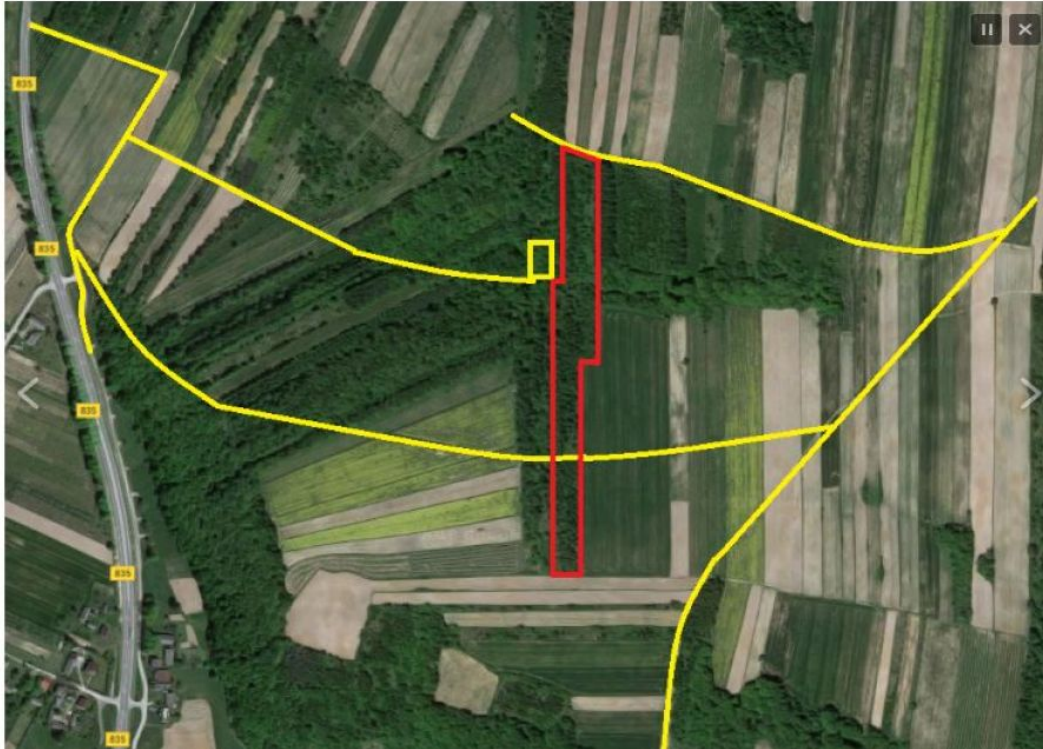

DZIAŁKA NA SPRZEDAŻ
pow. działki: 35 700,00 m²,
Turobin, Turobin
Cena **1 100 000** zł

ZALETY

Istniał tam wyciąg narciarski
Schronisko do odbudowy
Cena do rozsądnej negocjacji.

POŁOŻENIE

Miejscowość Zagrody

MEDIA

W sąsiedztwie,

DODATKOWE INFORMACJE

Działka o pow. 35 700 mkw / 3,57 ha/ z przeznaczeniem na wyciąg narciarski położona w pięknym miejscu w ujętej w gminnym planie zagospodarowania przestrzennego strefie usługowej turystyczno-sportowo- rekreacyjnej 800 m od drogi Lublin -Biłgoraj w odległości ok. 60 km od Lublina tuż przed miejscowością Zagrody. Był na tej działce zrobiony przez Bogdankę najlepszy wyciąg narciarski Lubelszczyzny wraz ze schroniskiem narciarskim (schronisko jest obecnie zrujnowane do odbudowania), szambem i studnią głębinową.

STATUS

Własność z KW

Symbol	192/ASN/DZS	Rodzaj nieruchomości	DZIAŁKA
Rodzaj transakcji	SPRZEDAŻ	Status	oferta aktualna
Cena	1 100 000, 00 PLN	Cena za m2	30, 80 PLN
Cena negocjowana	✓	Kraj	POLSKA
Województwo	Lubelskie	Powiat	Biłgorajski
Gmina	Turobin	Miejscowość	Turobin
Dzielnica - osiedle	Turobin	Powierzchnia działki	35 700, 00 m²
Kształt działki	PROSTOKĄT	Rodzaj działki	BUDOWLANA
Forma własności działki	WŁASNOŚĆ	Czy jest KW	✓
Nr Licencji	18000		